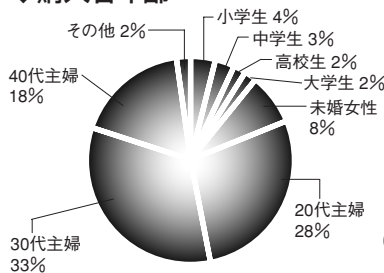

編集長からの メッセージ

メインターゲットは幼児ですが、登場するキャラクターの魅力で母親や女子中高生・OLまで読者のひろがりのある絵本雑誌です。すべての子ども・女性をひきつける『かわいい!!』キャラが満載の本誌は各方面からも注目されています。ご期待ください。

◆購入者年齢

※読者アンケートより500名を無作為抽出

◆幼児読者分布

※読者アンケートより親子で購読している読者300名を無作為抽出

◆家族構成

※雑誌を購入する人(母親)と、読む人(子ども)が異なるのが幼児誌の特徴です。購入者は若い母親、購読者は3~5歳の幼児がピークになっています。また、他の幼児誌と違い母親・兄姉も熱心な読者になっている本誌。家族構成を見ると1部あたり3人(対象幼児プラス家族)近くの読者がいることになります。

掲	載	面	色	スペース	料金(円)	寸法(m/m) 天地×左右	原稿 締切日		
表	紙	4	4	1	800,000	243×200	発売日の 40日前		
表	紙	2	4	1	700,000	260×210			
表	紙	3	4	1	600,000	260×210			
オ	フ	セ	ツ	ツ	4	1	600,000	260×210	発売日の 30日前

※上記の広告料金は税別です。

【注意事項】

1. 原稿作成時マーク、社名、商品名、価格などは、仕上がりに10ミリ内側に入れて下さい。