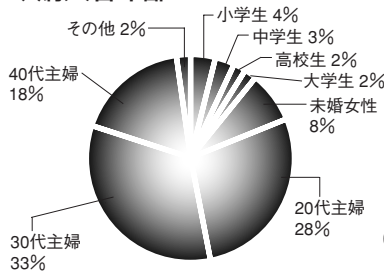

## 編集長からの メッセージ

メインターゲットは幼児ですが、登場するキャラクターの魅力で母親や女子中高生・OLまで読者のひろがりのある絵本雑誌です。すべての子ども・女性をひきつける『かわいい!!』キャラが満載の本誌は各方面からも注目されています。ご期待ください。

### ◆購入者年齢

※読者アンケートより500名を無作為抽出

### ◆幼児読者分布

※読者アンケートより親子で購読している読者300名を無作為抽出

### ◆家族構成

※雑誌を購入する人(母親)と、読む人(子ども)が異なるのが幼児誌の特徴です。購入者は若い母親、購読者は3~5歳の幼児がピークになっています。また、他の幼児誌と違い母親・兄姉も熱心な読者になっている本誌。家族構成を見ると1部あたり3人(対象幼児プラス家族)近くの読者がいることになります。

掲 載 面 色	スペース	料金(円)	寸法(m/m) 天地×左右	原 稿 締切日
表 紙 4 4	1	800,000	243×200	発売日の 40日前
表 紙 2 4	1	700,000	260×210	
表 紙 3 4	1	600,000	260×210	
オ フ セ ッ ト	4 1	600,000	260×210	発売日の 30日前