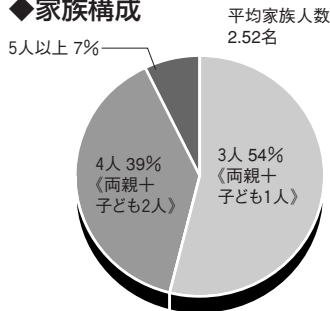

編集長からの メッセージ

メインターゲットは幼児ですが、登場するキャラクターの魅力で母親や女子中高生・OLまで読者のひろがりのある絵本雑誌です。すべての子ども・女性をひきつける『かわいい!!』キャラが満載の本誌は各方面からも注目されています。ご期待ください。

◆購入者年齢

※読者アンケートより500名を無作為抽出

◆幼児読者分布

※読者アンケートより親子で購読している読者300名を無作為抽出

◆家族構成

※雑誌を購入する人(母親)と、読む人(子ども)が異なるのが幼児誌の特徴です。購入者は若い母親、購読者は3~5歳の幼児がピークになっています。また、他の幼児誌と違い母親・兄姉も熱心な読者になっている本誌。家族構成を見ると1部あたり3人(対象幼児プラス家族)近くの読者がいることになります。

掲	載	面	色	スペース	料金(円)	寸法(m/m) 天地×左右	原稿 締切日		
表	紙	4	4	1	800,000	243×200	発売日の 40日前		
表	紙	2	4	1	700,000	260×210			
表	紙	3	4	1	600,000	260×210			
オ	フ	セ	ツ	ツ	4	1	600,000	260×210	発売日の 30日前

※上記の広告料金は税別です。

【注意事項】

1. 原稿作成時マーク、社名、商品名、価格などは、仕上がりに10ミリ内側に入れて下さい。