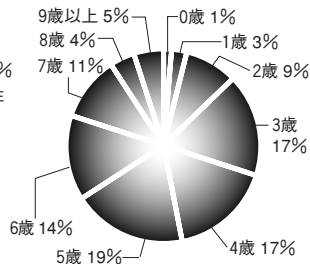

## 編集長からの メッセージ

メインターゲットは幼児ですが、登場するキャラクターの魅力で母親や女子中高生・OLまで読者のひろがりのある絵本雑誌です。すべての子ども・女性をひきつける『かわいい!!』キャラが満載の本誌は各方面からも注目されています。ご期待ください。

### ◆購入者年齢

※読者アンケートより500名を無作為抽出

### ◆幼児読者分布

※読者アンケートより親子で購読している読者300名を無作為抽出

### ◆家族構成

※雑誌を購入する人(母親)と、読む人(子ども)が異なるのが幼児誌の特徴です。購入者は若い母親、購読者は3~5歳の幼児がピークになっています。また、他の幼児誌と違い母親・兄姉も熱心な読者になっている本誌。家族構成を見ると1部あたり3人(対象幼児プラス家族)近くの読者がいることになります。

掲 載 面 色	スペース	料金(円)	寸法(m/m) 天地×左右	原 稿 締切日
表 紙 4 4	1	800,000	243×200	発売日の 40日前
表 紙 2 4	1	700,000	260×210	
表 紙 3 4	1	600,000	260×210	
オ フ セ ッ ト	4 1	600,000	260×210	発売日の 30日前