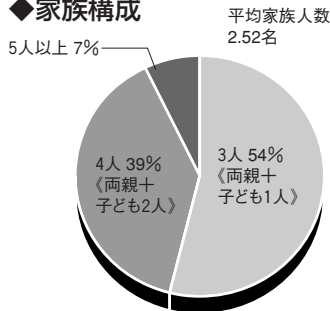

## 編集長からの メッセージ

メインターゲットは幼児ですが、登場するキャラクターの魅力で母親や女子中高生・OLまで読者のひろがりのある絵本雑誌です。すべての子ども・女性をひきつける『かわいい!!』キャラが満載の本誌は各方面からも注目されています。ご期待ください。

### ◆購入者年齢

※読者アンケートより500名を無作為抽出

### ◆幼児読者分布

※読者アンケートより親子で購読している読者300名を無作為抽出

### ◆家族構成

※雑誌を購入する人(母親)と、読む人(子ども)が異なるのが幼児誌の特徴です。購入者は若い母親、購読者は3~5歳の幼児がピークになっています。また、他の幼児誌と違い母親・兄姉も熱心な読者になっている本誌。家族構成を見ると1部あたり3人(対象幼児プラス家族)近くの読者がいることになります。

掲 載 面 色	スペース	料金(円)	寸法(m/m) 天地×左右	原 稿 締切日
表 紙 4 4	1	800,000	243×200	発売日の 40日前
表 紙 2 4	1	700,000	260×210	
表 紙 3 4	1	600,000	260×210	
オ フ セ ッ ト	4 1	600,000	260×210	発売日の 30日前