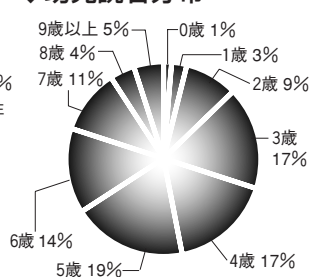

編集長からの メッセージ

メインターゲットは幼児ですが、登場するキャラクターの魅力で母親や女子中高生・OLまで読者のひろがりのある絵本雑誌です。すべての子ども・女性をひきつける『かわいい!!』キャラが満載の本誌は各方面からも注目されています。ご期待ください。

◆購入者年齢

※読者アンケートより500名を無作為抽出

◆幼児読者分布

※読者アンケートより親子で購読している読者300名を無作為抽出

◆家族構成

※雑誌を購入する人(母親)と、読む人(子ども)が異なるのが幼児誌の特徴です。購入者は若い母親、購読者は3~5歳の幼児がピークになっています。また、他の幼児誌と違い母親・兄姉も熱心な読者になっている本誌。家族構成を見ると1部あたり3人(対象幼児プラス家族)近くの読者がいることになります。

掲	載	面	色	スペース	料金(円)	寸法(m/m) 天地×左右	原稿 締切日		
表	紙	4	4	1	800,000	243×200	発売日の 40日前		
表	紙	2	4	1	700,000	260×210			
表	紙	3	4	1	600,000	260×210			
オ	フ	セ	ツ	ツ	4	1	600,000	260×210	発売日の 30日前

※上記の広告料金は税別です。

【注意事項】

1. 原稿作成時マーク、社名、商品名、価格などは、仕上がりに10ミリ内側に入れて下さい。