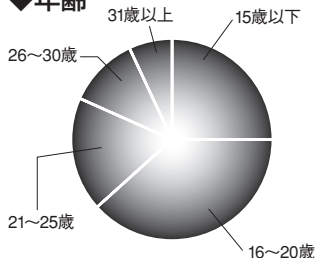

編集長からの メッセージ

女の子の「萌え」にジャストミートするアニメ・声優・ゲーム情報が満載! 小社ならではの女性誌作りのノウハウを駆使した、他社とはひと味違う企画・編集内容で年齢を問わず女性アニメファンにアピールします。

◆年齢

◆ひと月にアニメに使う金額

◆いま欲しいもの

◆併読紙は?

掲載面	色	スペース	料金 (円)	寸法 (m/m) 天地×左右	原稿 締切日	
表紙	4	4	1	800,000	277 × 225	発売日の 40日前
表紙	2	4	1	600,000	297 × 235	
表紙	3	4	1	500,000	297 × 235	
中面	4	1	500,000	297 × 235	発売日の 40日前	
タテ	1/3	4	200,000	275 × 63	40日前	

※表2 見開きをご希望の場合は、お早めに弊社までご相談ください。
※上記の広告料金は税別です。

【注意事項】

- 編集タイプアップは、4色オフセット2頁以上でお願いします。
制作費については、1頁につき30万円のご負担をお願いいたします。
ただし次の項目に該当する場合は、上記制作費に加算して請求させていただきます。
イ) モデル、声優、コーディネーター、カメラマン、コメンテーター、イラストレーター、対談者など、特にご希望、ご指定の場合。
ロ) 遠距離での取材、及び特別にロケーション指定する場合。
- 広告原稿作成時マーク、社名、商品名、価格などは、仕上がり10ミリ内側に入れて下さい。
- 本誌はCTP (ダイレクト刷版) を採用しているため、広告原稿はできるだけフィルムではなく、完全データで納品いただけますよう、お願いいたします。