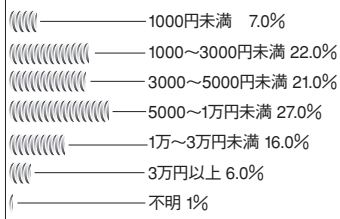

編集長からの メッセージ

女の子の「萌え」にジャストミートするアニメ・声優・ゲーム情報が満載! 小社ならではの女性誌作りのノウハウを駆使した、他社とはひと味違う企画・編集内容で年齢を問わず女性アニメファンにアピールします。

◆年齢

◆ひと月にアニメに使う金額

◆いま欲しいもの

◆併読紙は?

掲載面	色	スペース	料金 (円)	寸法 (m/m) 天地×左右	原稿 締切日	
表紙	4	4	1	800,000	277 × 225	発売日の 40日前
表紙	2	4	1	600,000	297 × 235	
表紙	3	4	1	500,000	297 × 235	
中面	4	1	500,000	297 × 235	発売日の 40日前	
タテ	1/3	4	200,000	275 × 63	40日前	

※表2 見開きをご希望の場合は、お早めに弊社までご相談ください。
※上記の広告料金は税別です。

【注意事項】

- 編集タイプアップは、4色オフセット2頁以上でお願いします。
制作費については、1頁につき30万円のご負担をお願いいたします。
ただし次の項目に該当する場合は、上記制作費に加算して請求させていただきます。
イ) モデル、声優、コーディネーター、カメラマン、コメンテーター、イラストレーター、対談者など、特にご希望、ご指定の場合。
ロ) 遠距離での取材、及び特別にロケーション指定する場合。
- 広告原稿作成時マーク、社名、商品名、価格などは、仕上がり10ミリ内側に入れて下さい。
- 本誌はCTP (ダイレクト刷版) を採用しているため、広告原稿はできるだけフィルムではなく、完全データで納品いただけますよう、お願いいたします。