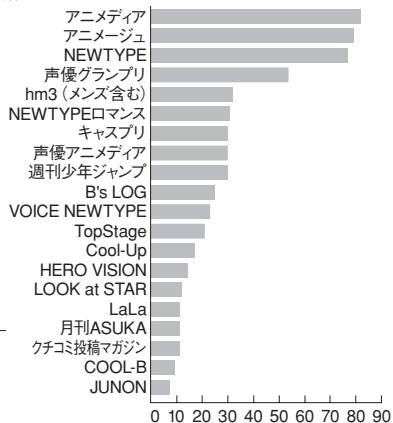

編集長からの メッセージ

女の子の「萌え」にジャストミートするアニメ・声優・ゲーム情報が満載! 小社ならではの女性誌作りのノウハウを駆使した、他社とはひと味違う企画・編集内容で年齢を問わず女性アニメファンにアピールします。

◆年齢

◆ひと月にアニメに使う金額

◆いま欲しいもの

◆併読紙は?

掲載面	色	スペース	料金 (円)	寸法 (m/m) 天地×左右	原稿 締切日	
表紙	4	4	1	800,000	277 × 225	発売日の 40日前
表紙	2	4	1	600,000	297 × 235	
表紙	3	4	1	500,000	297 × 235	
中面	4	1	500,000	297 × 235	発売日の 40日前	
タテ	1/3	4	200,000	275 × 63	40日前	