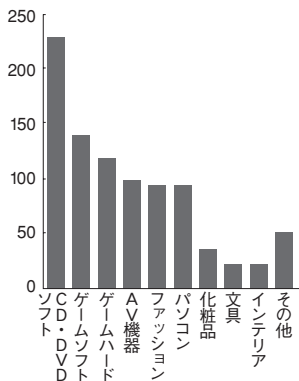

編集長からの メッセージ

女の子の「萌え」にジャストミートするアニメ・声優・ゲーム情報が満載! 小社ならではの女性誌作りのノウハウを駆使した、他社とはひと味違う企画・編集内容で年齢を問わず女性アニメファンにアピールします。

◆年齢

◆ひと月にアニメに使う金額

◆いま欲しいもの

◆併読紙は?

掲載面	色	スペース	料金 (円)	寸法 (m/m) 天地×左右	原稿 締切日	
表紙	4	4	1	800,000	277 × 225	発売日の 40日前
表紙	2	4	1	600,000	297 × 235	
表紙	3	4	1	500,000	297 × 235	
中面	4	1	500,000	297 × 235	発売日の 40日前	
タテ	1/3	4	200,000	275 × 63	40日前	

※表2 見開きをご希望の場合は、お早めに弊社までご相談ください。
※上記の広告料金は税別です。

【注意事項】

- 編集タイプアップは、4色オフセット2頁以上でお願いします。
制作費については、1頁につき30万円のご負担をお願いいたします。
ただし次の項目に該当する場合は、上記制作費に加算して請求させていただきます。
イ) モデル、声優、コーディネーター、カメラマン、コメンテーター、イラストレーター、対談者など、特にご希望、ご指定の場合。
ロ) 遠距離での取材、及び特別にロケーション指定する場合。
- 広告原稿作成時マーク、社名、商品名、価格などは、仕上がり10ミリ内側に入れて下さい。
- 本誌はCTP (ダイレクト刷版) を採用しているため、広告原稿はできるだけフィルムではなく、完全データで納品いただけますよう、お願いいたします。