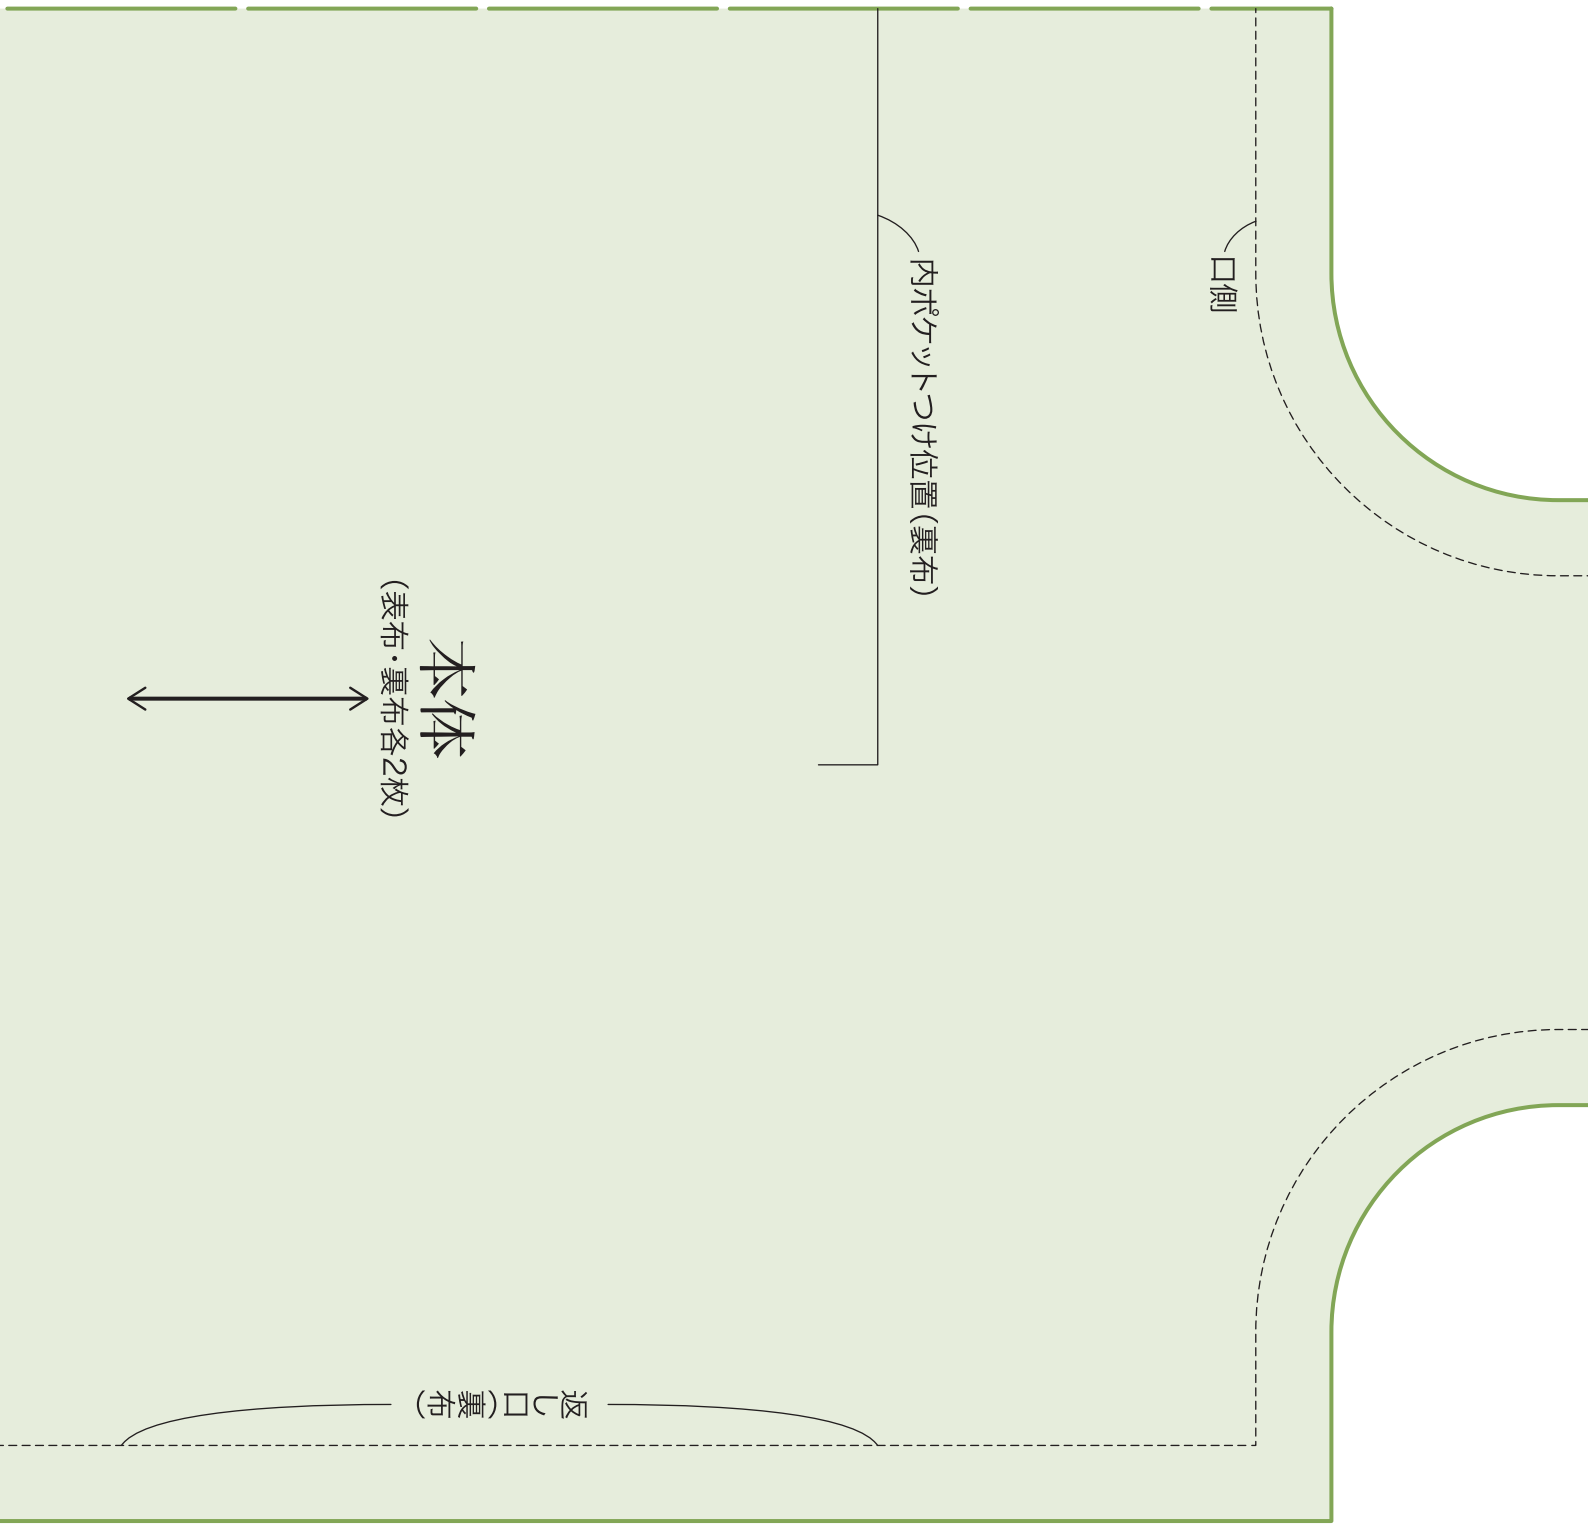

Vol.4 青木恵理子さん

P.10 ラウンドエコバッグ

☆全て裁ち切り

----- =でき上がり位置

※太線に沿ってパーツを切り取ってください。

ポケット口

内ポケット
(1枚)